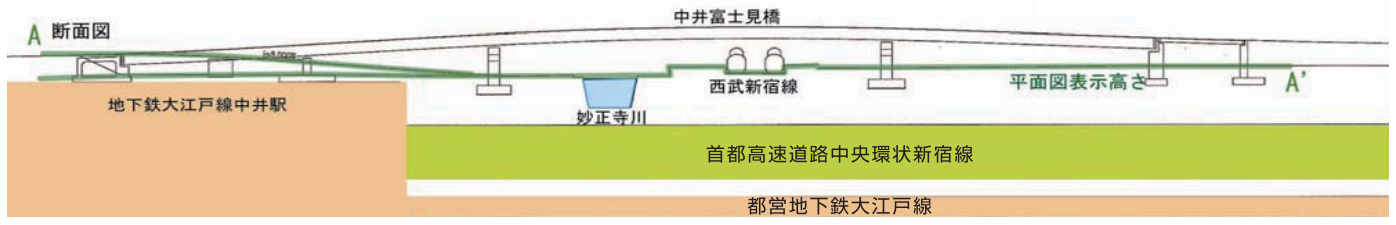

発行 新宿区議会公明党 赤羽 つや子 発行日 2010.10.15
〒161-0032 東京都新宿区中落合1-21-3
TEL&FAX 03-3366-0164
(EX-ル) akaba2@cpost.plala.or.jp

いよいよ西武新宿線・大江戸線 中井駅周辺の整備が スタートします！

新宿区議会第三回定例会が、9月16日から10月14日まで開かれました。山手通り(環状六号線)の工事、また中井富士見橋の架け替えがかなり進む中で、「中井駅周辺地区のまちづくりについて」、一般質問し、区から以下のような計画の概要が説明されました。

- ①中井駅の北側と妙正寺川の南側に広場を整備
- ②妙正寺川に人道橋を架ける
- ③中井駅の南北を繋ぐ自由通路を整備→「開かずの踏切対策」駅北口の設置が実現します

今回、今まで地元の皆様から頂いたご意見・ご要望として……

エレベーターが必要

通勤時間帯に踏切をくぐる人が多く、事故の可能性がある

1日利用や時間利用できる駐輪場の設置

地域の集会を行う場所が駅周辺に欲しい

防災倉庫を設置したい

新たにできる山手通りの下部空間は「暗くなる」ので対策が必要

24年度中に、幼稚園舎に「3歳児保育室」「調理室」を整備して、いよいよ「子ども園」が設置されます。

「子ども園」は、落合第五幼稚園と中井保育園を一体で活用し、乳児園舎は、0～2歳児保育及び一時保育、幼児園舎は3～5歳児保育を行います。

平成24年度プレオープンし、25年度グランドオープン(0～5歳児を全て受け入れます)となります。

* 子ども園とは……

親の就労等にとらわれずに、子どもの成長発達に合わせて0歳児から就学前の保育・教育を行う施設です