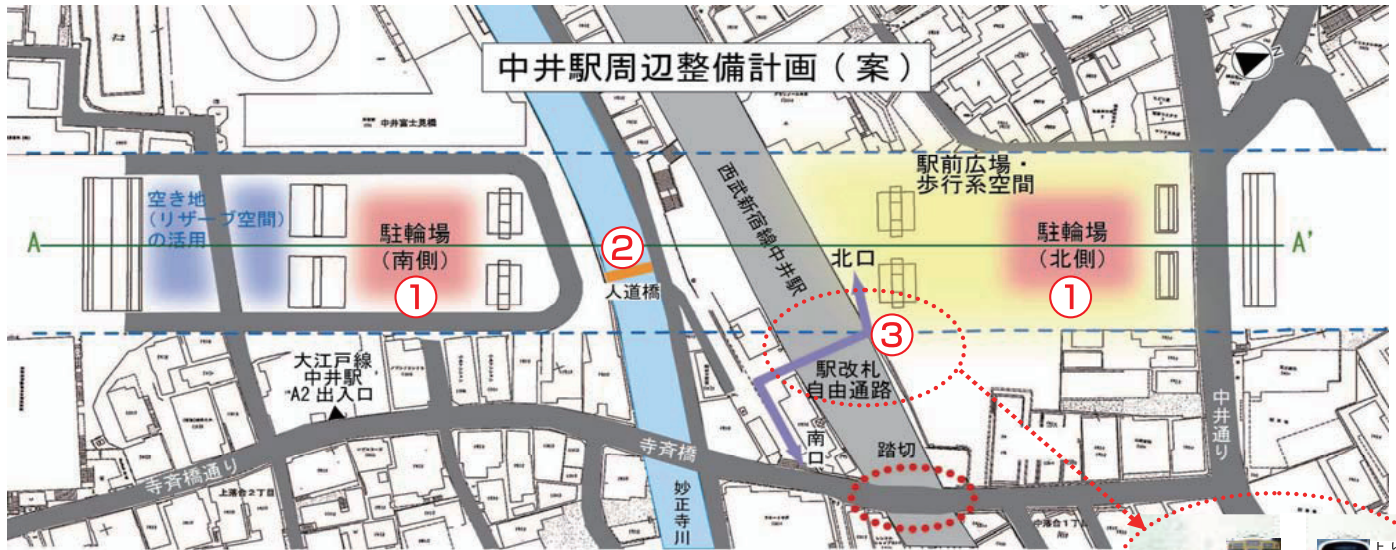

発行 新宿区議会公明党 赤羽 つや子 発行日 2010.10.15
〒161-0032 東京都新宿区中落合1-21-3
TEL&FAX 03-3366-0164
(EX-ル) akaba2@cpost.plala.or.jp

いよいよ西武新宿線・大江戸線 中井駅周辺の整備が スタートします！

新宿区議会第三回定例会が、9月16日から10月14日まで開かれました。山手通り(環状六号線)の工事、また中井富士見橋の架け替えがかなり進む中で、「中井駅周辺地区のまちづくりについて」、一般質問し、区から以下のような計画の概要が説明されました。

- ①中井駅の北側と妙正寺川の南側に広場を整備
- ②妙正寺川に人道橋を架ける
- ③中井駅の南北を繋ぐ自由通路を整備→「開かずの踏切対策」駅北口の設置が実現します

今回、今まで地元の皆様から頂いたご意見・ご要望として……

エレベーターが必要

通勤時間帯に踏切をくぐる人が多く、事故の可能性がある

1日利用や時間利用できる駐輪場の設置

地域の集会を行う場所が駅周辺に欲しい

防災倉庫を設置したい

新たにできる山手通りの下部空間は「暗くなる」ので対策が必要

自転車と歩行者の事故が起きない対策が喫緊に必要

山手通り沿いの交番を駅周辺に移設してほしい

などの事項を再度確認しました。そして一日の乗降客数が5万人を数える中井駅周辺は、通過するだけでなく地域を回遊したくなるような魅力的な地域づくりが大切と、訴えました。今後も皆様のご意見をお寄せください。

落合に「子ども園」が誕生します！

これまで待機児の緊急対策として平成21年12月から24年度までの期間限定で、幼稚園舎を利用した保育ルーム“おちあい園”が開設されていました。

24年度中に、幼稚園舎に「3歳児保育室」「調理室」を整備して、いよいよ「子ども園」が設置されます。

「子ども園」は、落合第五幼稚園と中井保育園を一体で活用し、乳児園舎は、0～2歳児保育及び一時保育、幼児園舎は3～5歳児保育を行います。

平成24年度プレオープンし、25年度グランドオープン(0～5歳児を全て受け入れます)となります。

* 子ども園とは……

親の就労等にとらわれずに、子どもの成長発達に合わせて0歳児から就学前の保育・教育を行う施設です